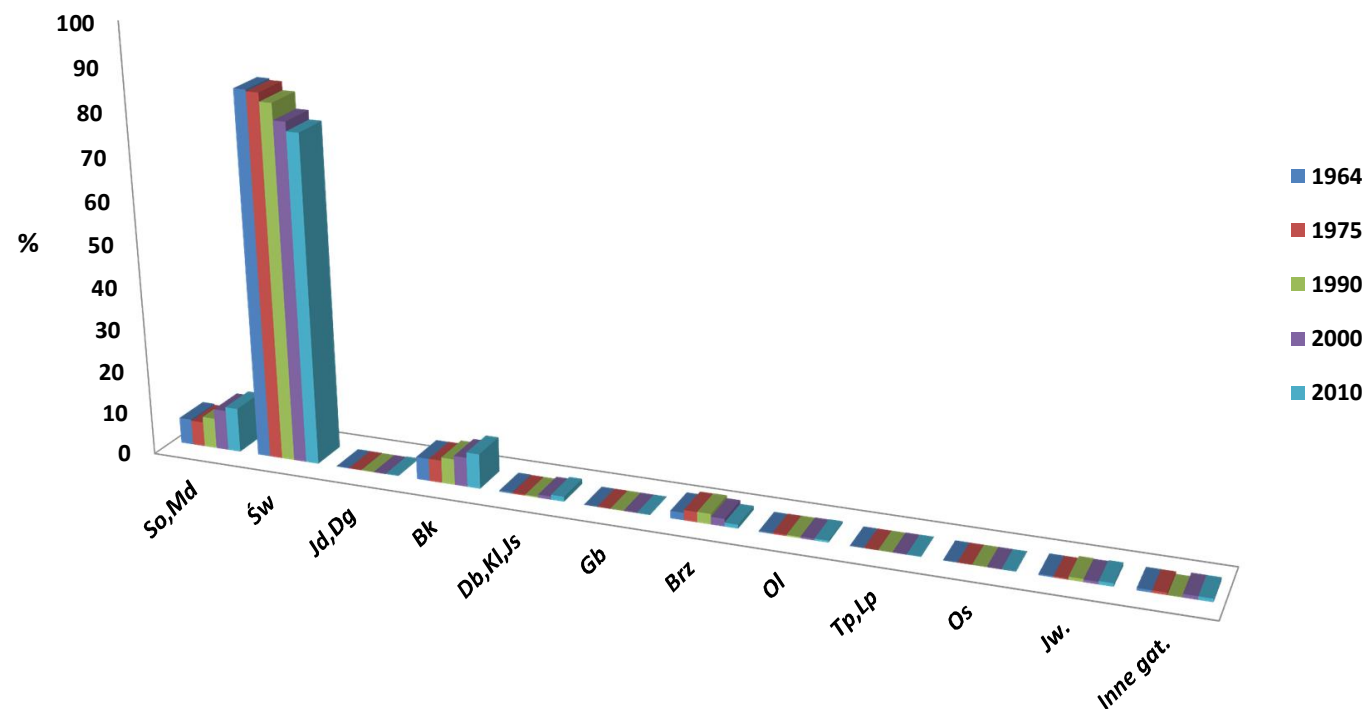

## Zmiany w strukturze gatunkowej drzewostanów w okresach urządzeniowych - Nadleśnictwo Zdroje

	So,Md	Św	Jd,Dg	Bk	Db,Kl,Js	Gb	Brz	Ol	Tp,Lp	Os	Jw.	Inne gat.
■ 1964	6,09	85,38	0,11	5,28	0,33	0,00	1,72	0,24	0,01	0,00	0,29	0,56
■ 1975	5,84	84,99	0,09	5,31	0,24	0,00	2,38	0,3	0,02	0,00	0,27	0,55
■ 1990	7,19	82,99	0,05	6,07	0,23	0,00	2,44	0,31	0,02	0,00	0,71	0,00
■ 2000	9,51	79,14	0,03	6,9	0,75	0,00	1,78	0,39	0,08	0,01	0,59	0,81
■ 2010	10,44	77,01	0,14	8,18	1,17	0,00	0,91	0,47	0,09	0,01	0,78	0,79